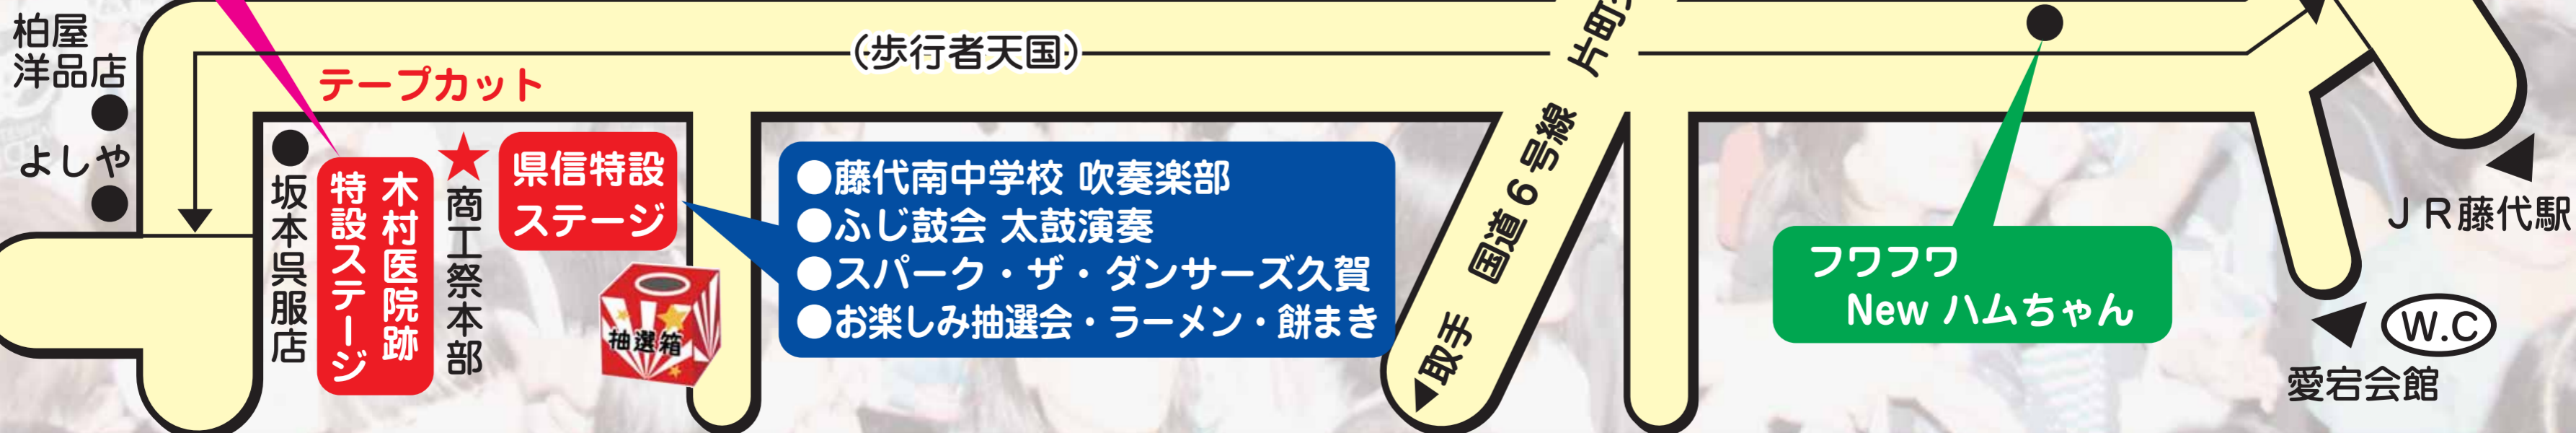

主催：藤代商工祭実行委員会

お問い合わせ：0297-83-3830

※天候の状況により、コーナーに変更が出る場合がございますので、ご了承下さい。